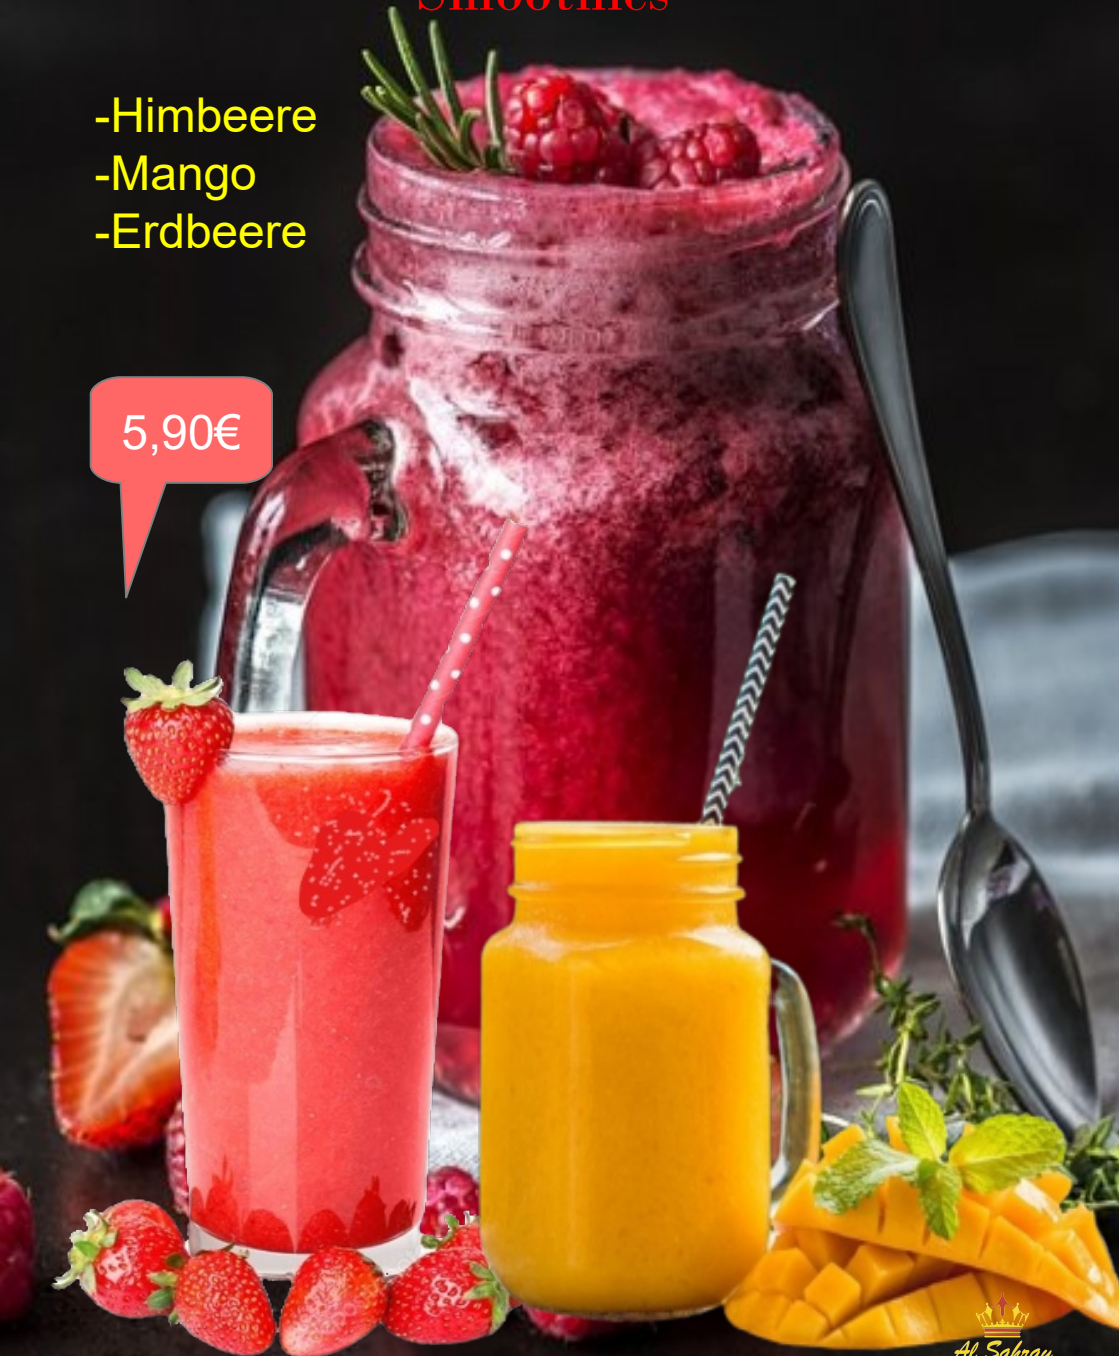

Frozen Smoothies

- -Himbeere
- -Mango
- -Erdbeere

5,90€